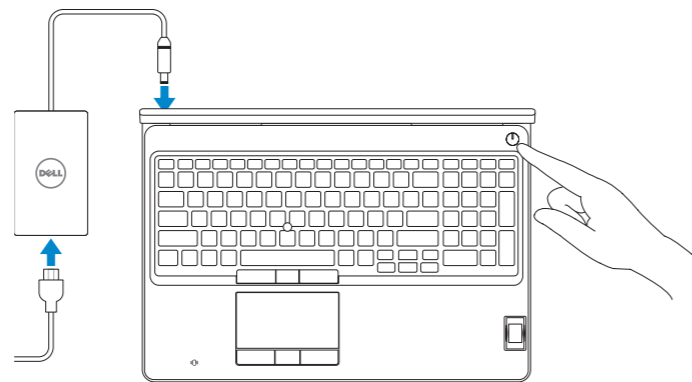

## 1 Connect the power adapter and press the power button

Tilslut strømadapteren og tryk på tænd/sluk-knappen  
Kytke verkkolaite ja paina virtapainiketta  
Slik kobler du til strømadapteren og trykker på strømknappen  
Anslut strömadaptern och tryck på strömbrytaren