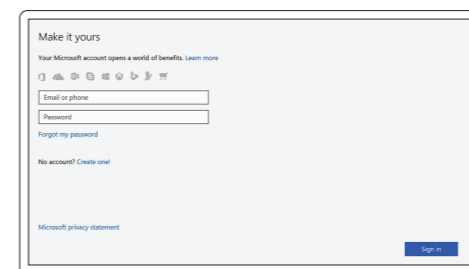

#### Connect to your network

Opret forbindelse til netværket  
Muodosta verkkoyhteys  
Koble deg til nettverket ditt  
Anslut till ditt nätverk

- NOTE:** If you are connecting to a secured wireless network, enter the password for the wireless network access when prompted.
- BEMÆRK:** Hvis du tilslutter til et sikret trådløst netværk, indtast adgangskoden til det trådløse netværk når du bliver bedt om det.
- HUOMAUTUS:** Jos muodostat yhteyttä suojattuun langattomaan verkkoon, anna langattoman verkon salasana kun sitä pyydetään.
- MERK:** Hvis du skal koble til deg et sikkert trådløst nettverk, skal du angi passordet som brukes for å få tilgang til det trådløse nettverket, når du blir bedt om det.
- ANMÄRKNING!** Om du ansluter till ett säkert trådlöst nätverk, ange lösenordet för trådlös nätverksåtkomst när du ombeds göra det.

#### Sign in to your Microsoft account or create a local account

Log på din Microsoft-konto eller opret en lokal konto  
Kirjautu Microsoft-tiilllesi tai luo paikallinen tili  
Logg inn på Microsoft-kontoen din eller opprett en lokal konto  
Logga in till ditt Microsoft-konto eller skapa ett lokalt konto