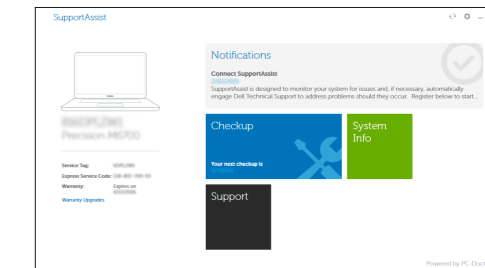

SupportAssist

Check and update your computer

Tjek og opdater din computer
Tarkista ja päivitä tietokoneesi
Kontroller og oppdater datamaskinen
Kontrollera och uppdatera din dator